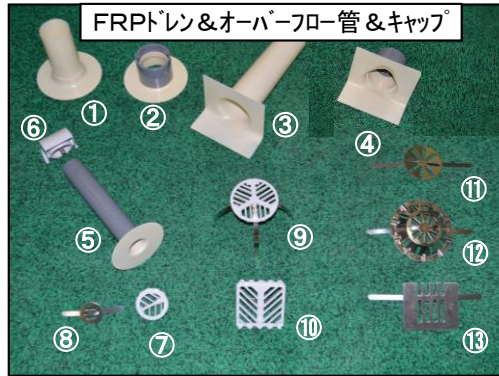

商品一覧表

丸福建材工業株式会社
 〒730-0821 広島市中区吉島町12-18
 TEL 082-241-6666
 FAX 082-247-8615