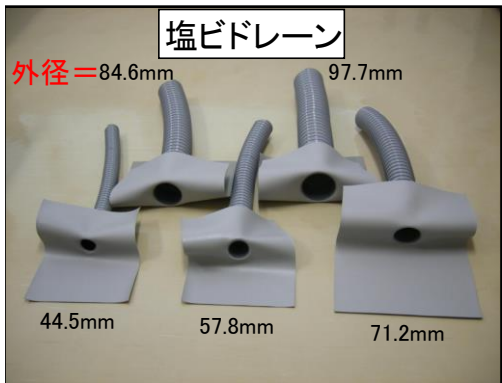

商品一覧表

丸福建材工業株式会社
 〒730-0821 広島市中区吉島町12-18
 TEL 082-241-6666
 FAX 082-247-8615