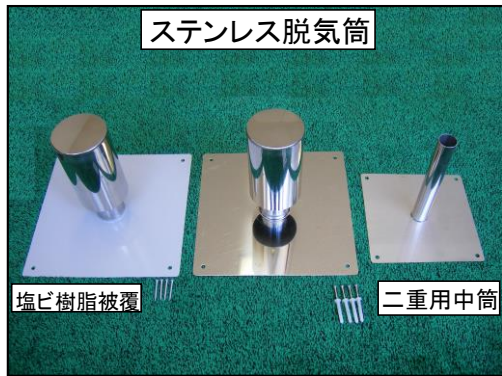

商品一覧表

丸福建材工業株式会社
 〒730-0821 広島市中区吉島町12-18
 TEL 082-241-6666
 FAX 082-247-8615