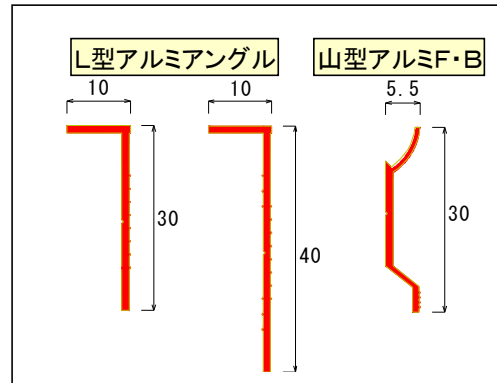

商品一覧表

丸福建材工業株式会社
 〒730-0821 広島市中区吉島町12-18
 TEL 082-241-6666
 FAX 082-247-8615