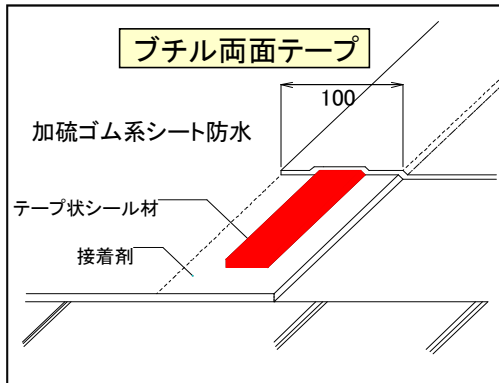

商品一覧表

丸福建材工業株式会社
 〒730-0821 広島市中区吉島町12-18
 TEL 082-241-6666
 FAX 082-247-8615