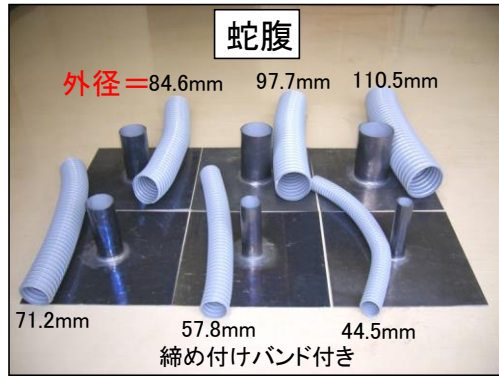

商品一覧表

丸福建材工業株式会社
 〒730-0821 広島市中区吉島町12-18
 TEL 082-241-6666
 FAX 082-247-8615