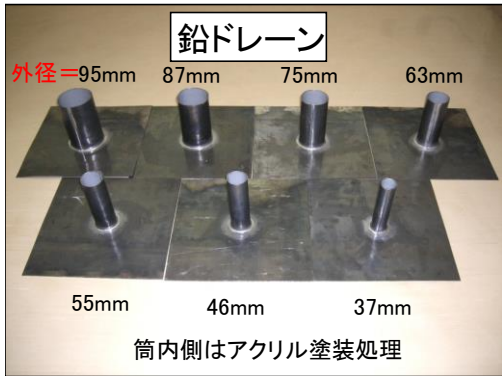

商品一覧表

丸福建材工業株式会社
 〒730-0821 広島市中区吉島町12-18
 TEL 082-241-6666
 FAX 082-247-8615