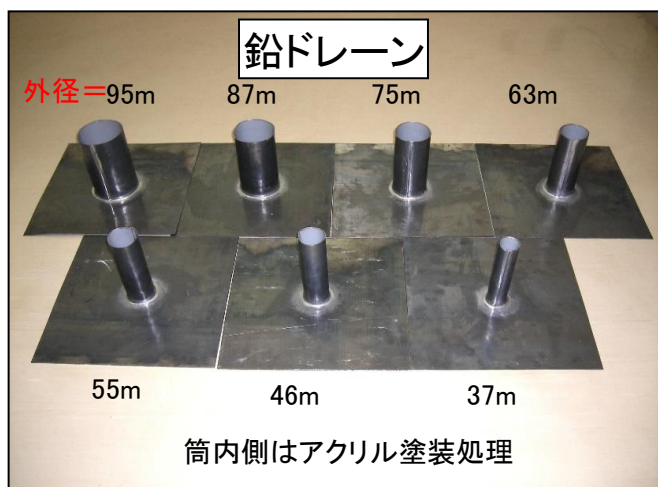

丸福建材工業 鉛ドレーン

品名	厚・つば・高さ	外径
鉛ドレーン本体 φ37	1.5mm 330mm × 330mm × 150mm	37mm
鉛ドレーン本体 φ46	1.5mm 330mm × 330mm × 150mm	46mm
鉛ドレーン本体 φ49	1.5mm 330mm × 330mm × 150mm	49mm
鉛ドレーン本体 φ55	1.5mm 330mm × 330mm × 150mm	55mm
鉛ドレーン本体 φ63	1.5mm 330mm × 330mm × 150mm	63mm
鉛ドレーン本体 φ69	1.5mm 330mm × 330mm × 150mm	69mm
鉛ドレーン本体 φ75	1.5mm 330mm × 330mm × 150mm	75mm
鉛ドレーン本体 φ80	1.5mm 330mm × 330mm × 150mm	80mm
鉛ドレーン本体 φ87	1.5mm 330mm × 330mm × 150mm	87mm
鉛ドレーン本体 φ95	1.5mm 330mm × 330mm × 150mm	95mm
鉛ドレーン本体 φ98	1.5mm 330mm × 330mm × 150mm	98mm

品名	外径	長さ
鉛ドレーンφ37の蛇腹	44.5mm	500mm
鉛ドレーンφ49の蛇腹	57.8mm	500mm
鉛ドレーンφ63の蛇腹	71.2mm	500mm
鉛ドレーンφ75の蛇腹	84.6mm	500mm
鉛ドレーンφ87の蛇腹	97.7mm	500mm
鉛ドレーンφ98の蛇腹	110.5mm	500mm

丸福建材工業株式会社
 〒730-0821 広島市中区吉島町12-18
 TEL 082-241-6666
 FAX 082-247-8615
 e-mail marufukk@trust.ocn.ne.jp