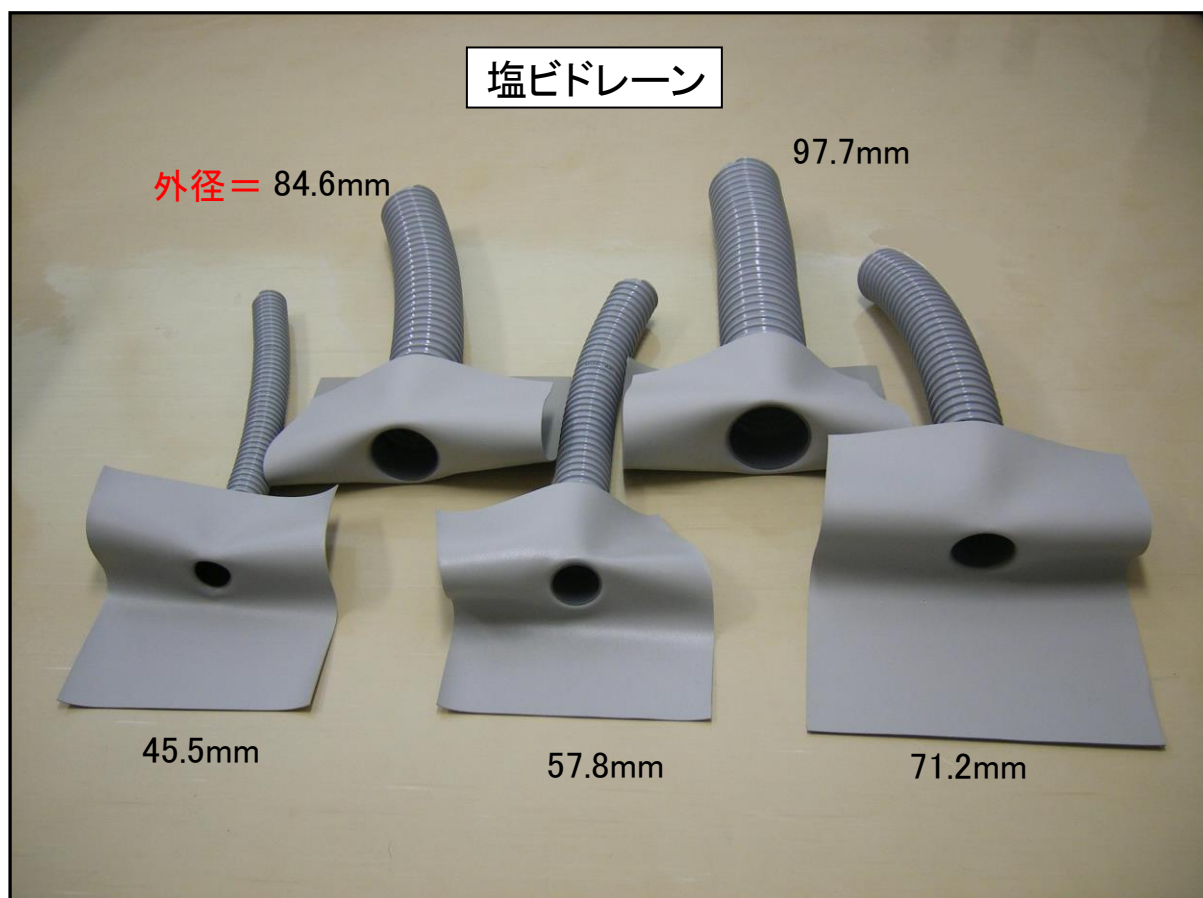

丸福建材工業 塩ビドレーン

商品名	外径	筒長	つば
塩ビドレン40用	38.0mm	500mm	250mm×250mm
塩ビドレン50用	44.5mm	500mm	250mm×250mm
塩ビドレン60用	57.8mm	500mm	300mm×300mm
塩ビドレン75用	71.2mm	500mm	300mm×300mm
塩ビドレン(90,100)用	84.6mm	500mm	350mm×350mm
塩ビドレン100用	97.7mm	500mm	350mm×350mm