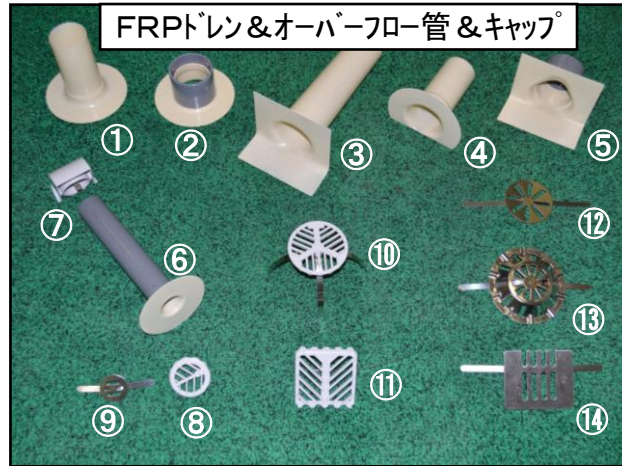

商品一覧表

丸福建材工業株式会社
〒730-0821 広島市中区吉島町12-18
TEL 082-241-6666
FAX 082-247-8615