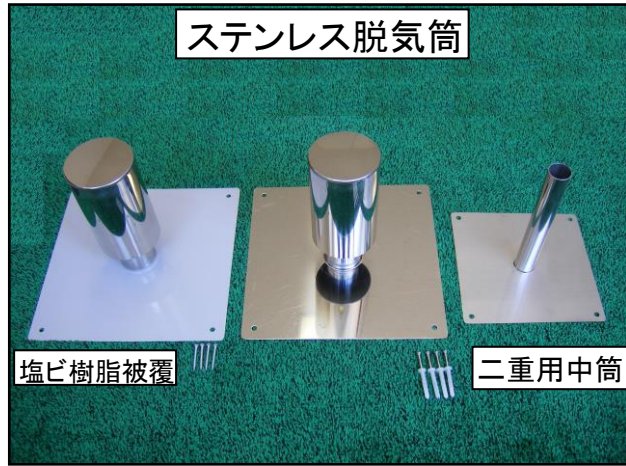

商品一覧表

丸福建材工業株式会社
〒730-0821 広島市中区吉島町12-18
TEL 082-241-6666
FAX 082-247-8615