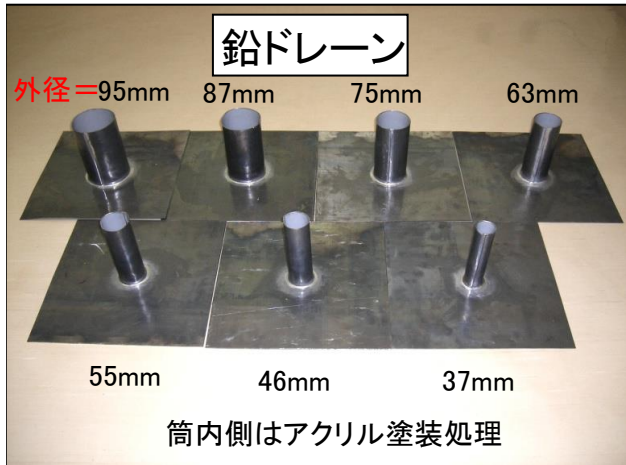

商品一覧表

丸福建材工業株式会社
〒730-0821 広島市中区吉島町12-18
TEL 082-241-6666
FAX 082-247-8615