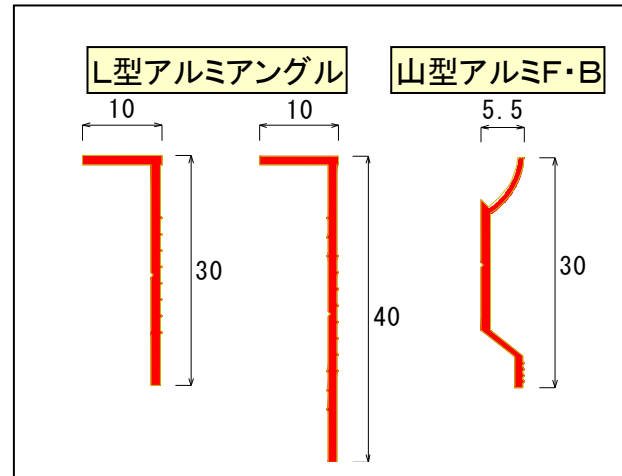

商品一覧表

丸福建材工業株式会社
〒730-0821 広島市中区吉島町12-18
TEL 082-241-6666
FAX 082-247-8615