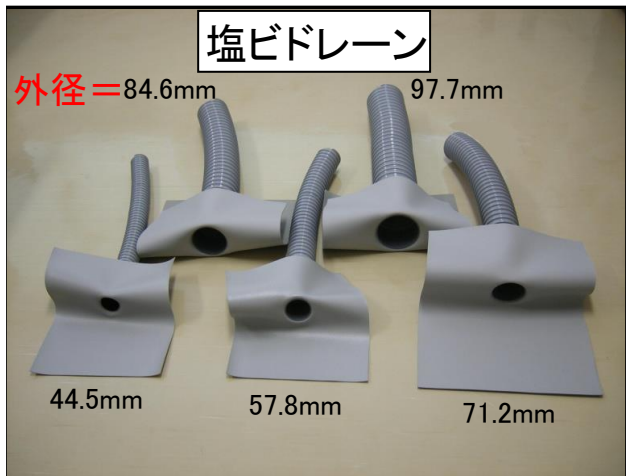

商品一覧表

丸福建材工業株式会社
〒730-0821 広島市中区吉島町12-18
TEL 082-241-6666
FAX 082-247-8615