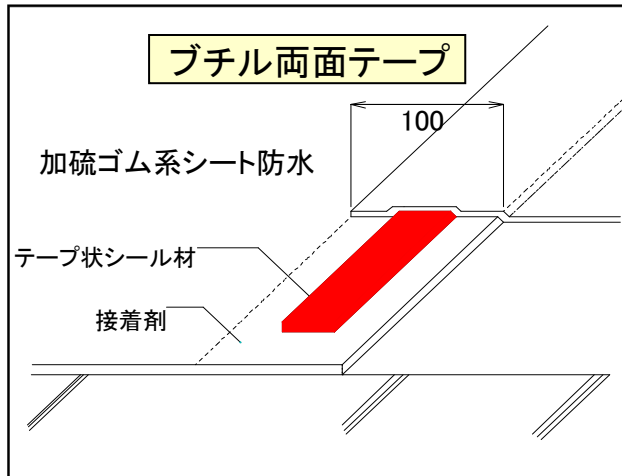

商品一覧表

丸福建材工業株式会社
〒730-0821 広島市中区吉島町12-18
TEL 082-241-6666
FAX 082-247-8615