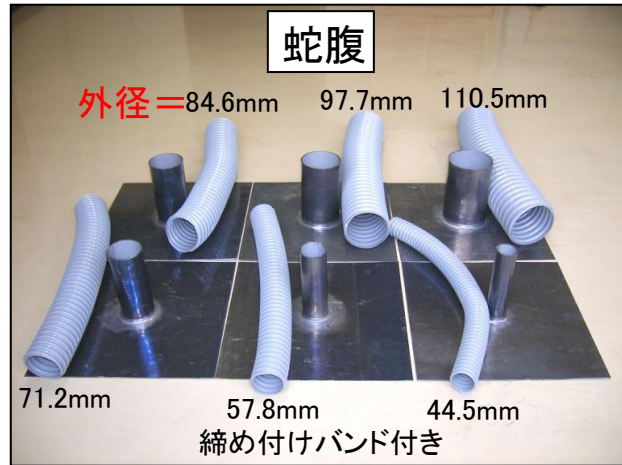

商品一覧表

丸福建材工業株式会社
〒730-0821 広島市中区吉島町12-18
TEL 082-241-6666
FAX 082-247-8615