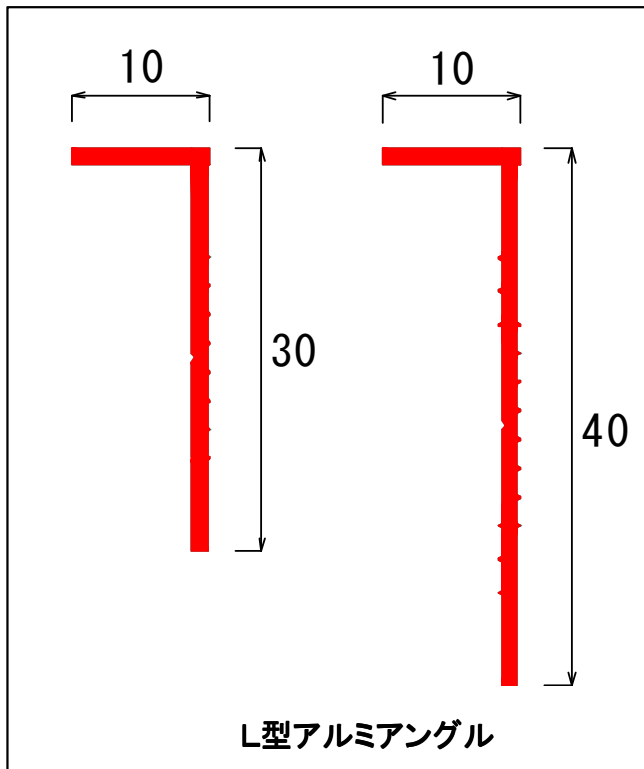

L型アルミアングル

&

山形アルミF・B

品名	厚・幅・長さ	色
L型アルミアングル	1.2mm × 30mm × 10mm × 2000mm	シルバー(クリアー仕上げ)
L型アルミアングル	1.2mm × 40mm × 10mm × 2000mm	シルバー(クリアー仕上げ)
山形アルミF・B	1.0mm × 30mm × 5.5mm × 2000mm	シルバー(クリアー仕上げ)

丸福建材工業株式会社

730-0821 広島市中区吉島町12番18号