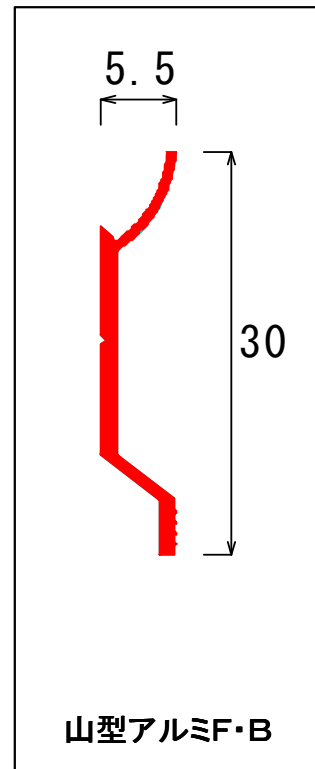

L型アルミアングル

&

山形アルミF・B

品名	厚・幅・長さ	色
L型アルミアングル	1.2mm × 30mm × 10mm × 2000mm	シルバー(クリアー仕上げ)
L型アルミアングル	1.2mm × 40mm × 10mm × 2000mm	シルバー(クリアー仕上げ)
山形アルミF・B	1.0mm × 30mm × 5.5mm × 2000mm	シルバー(クリアー仕上げ)

丸福建材工業株式会社

730-0821 広島市中区吉島町12番18号