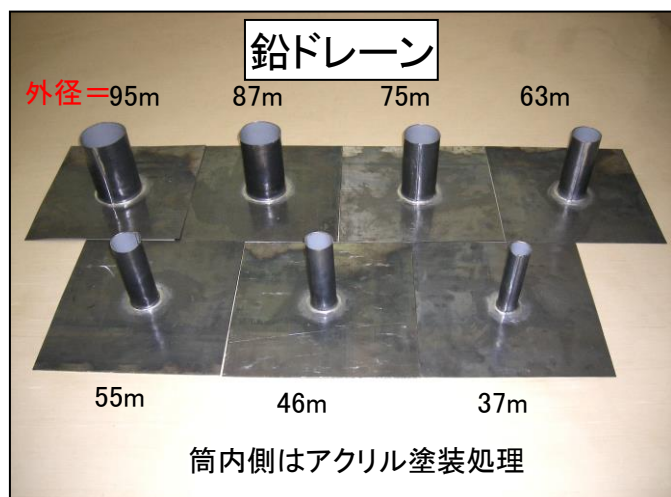

# 丸福建材工業 鉛ドレーン

品名	厚・つば・高さ	外径
鉛ドレーン本体 φ 37	1.5mm 330mm × 330mm × 150mm	37mm
鉛ドレーン本体 φ 46	1.5mm 330mm × 330mm × 150mm	46mm
鉛ドレーン本体 φ 55	1.5mm 330mm × 330mm × 150mm	55mm
鉛ドレーン本体 φ 63	1.5mm 330mm × 330mm × 150mm	63mm
鉛ドレーン本体 φ 69	1.5mm 330mm × 330mm × 150mm	69mm
鉛ドレーン本体 φ 75	1.5mm 330mm × 330mm × 150mm	75mm
鉛ドレーン本体 φ 80	1.5mm 330mm × 330mm × 150mm	80mm
鉛ドレーン本体 φ 87	1.5mm 330mm × 330mm × 150mm	87mm
鉛ドレーン本体 φ 95	1.5mm 330mm × 330mm × 150mm	95mm
鉛ドレーン本体 φ 98	1.5mm 330mm × 330mm × 150mm	98mm

品名	外径	長さ
鉛ドレーンφ 37の蛇腹	44.5mm	500mm
鉛ドレーンφ 46の蛇腹	57.8mm	500mm
鉛ドレーンφ 63の蛇腹	71.2mm	500mm
鉛ドレーンφ 75の蛇腹	84.6mm	500mm
鉛ドレーンφ 87の蛇腹	97.7mm	500mm
鉛ドレーンφ 98の蛇腹	110.5mm	500mm

丸福建材工業株式会社  
 〒730-0821 広島市中区吉島町12-18  
 TEL 082-241-6666  
 FAX 082-247-8615  
 e-mail marufukk@trust.ocn.ne.jp