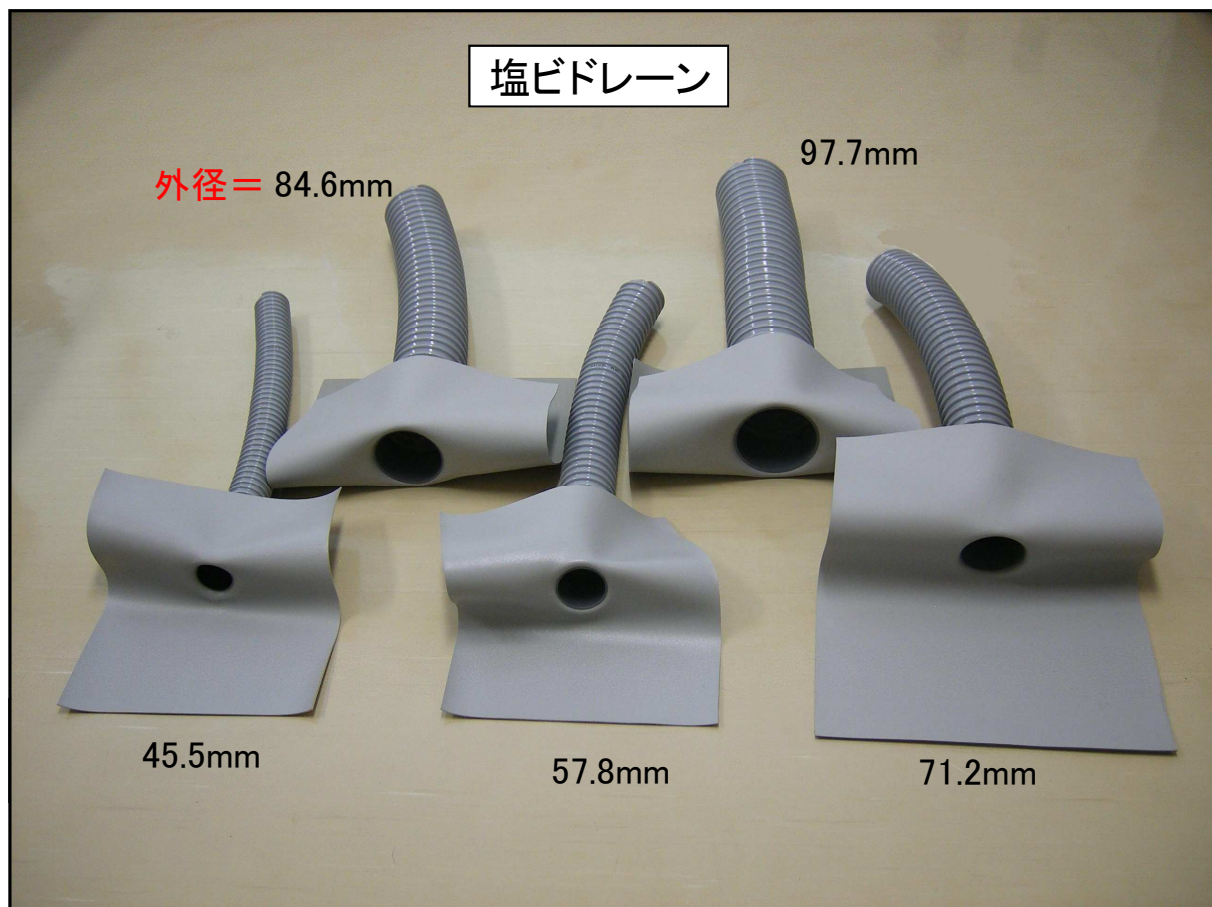

丸福建材工業 塩ビドレン

商品名	外径	筒長	つば
塩ビドレン50用	44.5mm	500mm	250mm×300mm
塩ビドレン60用	57.8mm	500mm	250mm×300mm
塩ビドレン75用	71.2mm	500mm	300mm×400mm
塩ビドレン(90,100)用	84.6mm	500mm	300mm×400mm
塩ビドレン100用	97.7mm	500mm	300mm×400mm